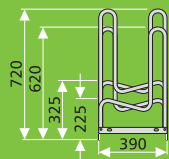

Doppelseitige Radeinstellung

Einstellplätze	Länge in mm	NVZ		NVZ und RAL	
		Artikel-Nr.	VK-Preis €	Artikel-Nr.	VK-Preis €
4	800	NVZ 414	119,00	NVZ 414R	170,00
6	1200	NVZ 416	179,00	NVZ 416R	254,00
8	1600	NVZ 418	238,00	NVZ 418R	339,00
10	2000	NVZ 410	298,00	NVZ 410R	423,00
12	2400	NVZ 412	358,00	NVZ 412R	508,00