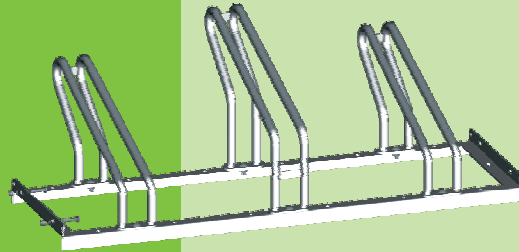

fahrradparker24

made in germany

NVZ 200

Nanoverzinkter Fahrradparker NVZ 200

- abwechselnde Hoch- / Tiefeinstellung
- Radabstand 400 mm, Stellraumtiefe ca.1800/3200 mm
- Reifenbreiten bis 55 mm möglich
- geeignet für Fahrräder mit breiten Lenkern
- Reihenverbindung vorgesehen
- Schrauben im Lieferumfang

Einseitige Radeinstellung

Einstellplätze	Länge in mm	NVZ		NVZ und RAL	
		Artikel-Nr.	VK-Preis €	Artikel-Nr.	VK-Preis €
2	800	NVZ 202	51,00	NVZ 202R	74,00
3	1200	NVZ 203	66,00	NVZ 203R	104,00
4	1600	NVZ 204	89,00	NVZ 204R	141,00
5	2000	NVZ 205	112,00	NVZ 205R	175,00
6	2400	NVZ 206	134,00	NVZ 206R	209,00
8	3200	NVZ 208	184,00	NVZ 208R	288,00

NVZ 400

Nanoverzinkter Fahrradparker NVZ 400

- abwechselnde Hoch- / Tiefeinstellung
- Radabstand 400 mm, Stellraumtiefe ca.1800/3200 mm
- Reifenbreiten bis 55 mm möglich
- geeignet für Fahrräder mit breiten Lenkern
- Reihenverbindung vorgesehen
- Schrauben im Lieferumfang

NVZ 500

Nanoverzinkter Fahrradparker NVZ 500

- abwechselnde Hoch- / Tiefeinstellung
- Radabstand 400 mm, Stellraumtiefe ca.1800/3200 mm
- Reifenbreiten bis 55 mm möglich
- geeignet für Fahrräder mit breiten Lenkern
- Reihenverbindung vorgesehen
- Schrauben im Lieferumfang