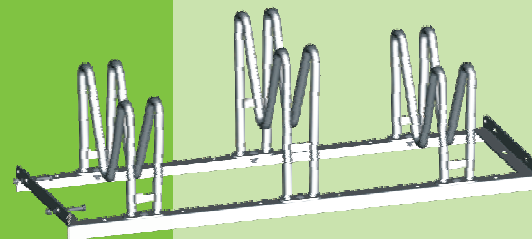

Einseitige Radeinstellung

Einstellplätze	Länge in mm	NVZ		NVZ und RAL	
		Artikel-Nr.	VK-Preis €	Artikel-Nr.	VK-Preis €
2	800	NVZ 502	51,00	NVZ 502R	73,00
3	1200	NVZ 503	66,00	NVZ 503R	105,00
4	1600	NVZ 504	89,00	NVZ 504R	137,00
5	2000	NVZ 505	112,00	NVZ 505R	174,00
6	2400	NVZ 506	134,00	NVZ 506R	208,00
8	3200	NVZ 508	181,00	NVZ 508R	277,00

Doppelseitige Radeinstellung

Einstellplätze	Länge in mm	NVZ		NVZ und RAL	
		Artikel-Nr.	VK-Preis €	Artikel-Nr.	VK-Preis €
4	800	NVZ 514	89,00	NVZ 514R	137,00
6	1200	NVZ 516	134,00	NVZ 516R	208,00
8	1600	NVZ 518	179,00	NVZ 518R	276,00
10	2000	NVZ 510	223,00	NVZ 510R	346,00
12	2400	NVZ 512	267,00	NVZ 512R	414,00

Einseitige Radeinstellung

Einstellplätze	Länge in mm	NVZ		NVZ und RAL	
		Artikel-Nr.	VK-Preis €	Artikel-Nr.	VK-Preis €
2	800	NVZ 802	56,00	NVZ 802R	84,00
3	1200	NVZ 803	73,00	NVZ 803R	115,00
4	1600	NVZ 804	99,00	NVZ 804R	149,00
5	2000	NVZ 805	123,00	NVZ 805R	192,00
6	2400	NVZ 806	148,00	NVZ 806R	229,00
8	3200	NVZ 808	201,00	NVZ 808R	301,00

NVZ 800

Nanoverzinkter Fahrradparker NVZ 800

- abwechselnde Hoch- / Tiefeinstellung
- Radabstand 400 mm, Stellraumtiefe ca.1800/3200 mm
- Reifenbreiten bis 55 mm möglich
- geeignet für Fahrräder mit breiten Lenkern
- Reihenverbindung vorgesehen
- Schrauben im Lieferumfang