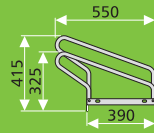

fahrradparker24

made in germany

NVZ 200

Nanoverzinkter Fahrradparker NVZ 200

- abwechselnde Hoch- / Tiefeinstellung
- Radabstand 400 mm, Stellraumtiefe ca.1800/3200 mm
- Reifenbreiten bis 55 mm möglich
- geeignet für Fahrräder mit breiten Lenkern
- Reihenverbindung vorgesehen
- Schrauben im Lieferumfang

Einseitige Radeinstellung

Einstellplätze	Länge in mm	NVZ		NVZ und RAL	
		Artikel-Nr.	VK-Preis €	Artikel-Nr.	VK-Preis €
2	800	NVZ 202	51,00	NVZ 202R	74,00
3	1200	NVZ 203	66,00	NVZ 203R	104,00
4	1600	NVZ 204	89,00	NVZ 204R	141,00
5	2000	NVZ 205	112,00	NVZ 205R	175,00
6	2400	NVZ 206	134,00	NVZ 206R	209,00
8	3200	NVZ 208	184,00	NVZ 208R	288,00

Doppelseitige Radeinstellung

Einstellplätze	Länge in mm	NVZ		NVZ und RAL	
		Artikel-Nr.	VK-Preis €	Artikel-Nr.	VK-Preis €
4	800	NVZ 214	89,00	NVZ 214R	140,00
6	1200	NVZ 216	134,00	NVZ 216R	209,00
8	1600	NVZ 218	181,00	NVZ 218R	280,00
10	2000	NVZ 210	223,00	NVZ 210R	348,00
12	2400	NVZ 212	267,00	NVZ 212R	417,00