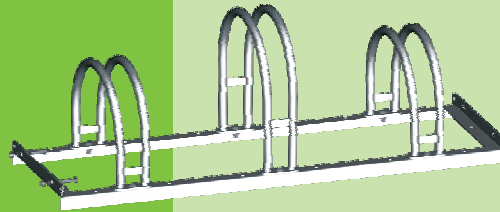

Doppelseitige Radeinstellung

Einstellplätze	Länge in mm	NVZ		NVZ und RAL	
		Artikel-Nr.	VK-Preis €	Artikel-Nr.	VK-Preis €
4	800	NVZ 414	119,00	NVZ 414R	170,00
6	1200	NVZ 416	179,00	NVZ 416R	254,00
8	1600	NVZ 418	238,00	NVZ 418R	339,00
10	2000	NVZ 410	298,00	NVZ 410R	423,00
12	2400	NVZ 412	358,00	NVZ 412R	508,00

NVZ 500

Nanoverzinkter Fahrradparker NVZ 500

- abwechselnde Hoch- / Tiefeinstellung
- Radabstand 400 mm, Stellraumtiefe ca.1800/3200 mm
- Reifenbreiten bis 55 mm möglich
- geeignet für Fahrräder mit breiten Lenkern
- Reihenverbindung vorgesehen
- Schrauben im Lieferumfang

Einseitige Radeinstellung

Einstellplätze	Länge in mm	NVZ		NVZ und RAL	
		Artikel-Nr.	VK-Preis €	Artikel-Nr.	VK-Preis €
2	800	NVZ 502	51,00	NVZ 502R	73,00
3	1200	NVZ 503	66,00	NVZ 503R	105,00
4	1600	NVZ 504	89,00	NVZ 504R	137,00
5	2000	NVZ 505	112,00	NVZ 505R	174,00
6	2400	NVZ 506	134,00	NVZ 506R	208,00
8	3200	NVZ 508	181,00	NVZ 508R	277,00

Doppelseitige Radeinstellung

Einstellplätze	Länge in mm	NVZ		NVZ und RAL	
		Artikel-Nr.	VK-Preis €	Artikel-Nr.	VK-Preis €
4	800	NVZ 514	89,00	NVZ 514R	137,00
6	1200	NVZ 516	134,00	NVZ 516R	208,00
8	1600	NVZ 518	179,00	NVZ 518R	276,00
10	2000	NVZ 510	223,00	NVZ 510R	346,00
12	2400	NVZ 512	267,00	NVZ 512R	414,00