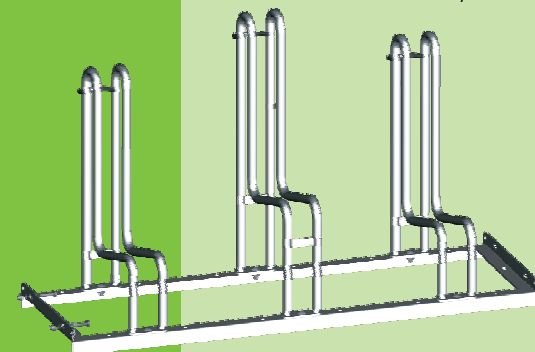

fahrradparker24

made in germany

NVZ 200

Nanoverzinkter Fahrradparker NVZ 200

- abwechselnde Hoch- / Tiefeinstellung
- Radabstand 400 mm, Stellraumtiefe ca.1800/3200 mm
- Reifenbreiten bis 55 mm möglich
- geeignet für Fahrräder mit breiten Lenkern
- Reihenverbindung vorgesehen
- Schrauben im Lieferumfang

NVZ 400

Nanoverzinkter Fahrradparker NVZ 400

- abwechselnde Hoch- / Tiefeinstellung
- Radabstand 400 mm, Stellraumtiefe ca.1800/3200 mm
- Reifenbreiten bis 55 mm möglich
- geeignet für Fahrräder mit breiten Lenkern
- Reihenverbindung vorgesehen
- Schrauben im Lieferumfang

Einseitige Radeinstellung

Einstellplätze	Länge in mm	NVZ		NVZ und RAL	
		Artikel-Nr.	VK-Preis €	Artikel-Nr.	VK-Preis €
2	800	NVZ 402	65,00	NVZ 402R	88,00
3	1200	NVZ 403	88,00	NVZ 403R	126,00
4	1600	NVZ 404	119,00	NVZ 404R	171,00
5	2000	NVZ 405	150,00	NVZ 405R	213,00
6	2400	NVZ 406	179,00	NVZ 406R	254,00
8	3200	NVZ 408	241,00	NVZ 408R	345,00

NVZ 500

Nanoverzinkter Fahrradparker NVZ 500

- abwechselnde Hoch- / Tiefeinstellung
- Radabstand 400 mm, Stellraumtiefe ca.1800/3200 mm
- Reifenbreiten bis 55 mm möglich
- geeignet für Fahrräder mit breiten Lenkern
- Reihenverbindung vorgesehen
- Schrauben im Lieferumfang