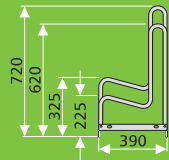

NVZ 200

Nanoverzinkter Fahrradparker NVZ 200

- abwechselnde Hoch- / Tiefeinstellung
- Radabstand 400 mm, Stellraumtiefe ca.1800/3200 mm
- Reifenbreiten bis 55 mm möglich
- geeignet für Fahrräder mit breiten Lenkern
- Reihenverbindung vorgesehen
- Schrauben im Lieferumfang

Einseitige Radeinstellung

Einstellplätze	Länge in mm	NVZ		NVZ und RAL	
		Artikel-Nr.	VK-Preis €	Artikel-Nr.	VK-Preis €
2	800	NVZ 202	51,00	NVZ 202R	74,00
3	1200	NVZ 203	66,00	NVZ 203R	104,00
4	1600	NVZ 204	89,00	NVZ 204R	141,00
5	2000	NVZ 205	112,00	NVZ 205R	175,00
6	2400	NVZ 206	134,00	NVZ 206R	209,00
8	3200	NVZ 208	184,00	NVZ 208R	288,00

Doppelseitige Radeinstellung

Einstellplätze	Länge in mm	NVZ		NVZ und RAL	
		Artikel-Nr.	VK-Preis €	Artikel-Nr.	VK-Preis €
4	800	NVZ 214	89,00	NVZ 214R	140,00
6	1200	NVZ 216	134,00	NVZ 216R	209,00
8	1600	NVZ 218	181,00	NVZ 218R	280,00
10	2000	NVZ 210	223,00	NVZ 210R	348,00
12	2400	NVZ 212	267,00	NVZ 212R	417,00

NVZ 400

Nanoverzinkter Fahrradparker NVZ 400

- abwechselnde Hoch- / Tiefeinstellung
- Radabstand 400 mm, Stellraumtiefe ca.1800/3200 mm
- Reifenbreiten bis 55 mm möglich
- geeignet für Fahrräder mit breiten Lenkern
- Reihenverbindung vorgesehen
- Schrauben im Lieferumfang

Einseitige Radeinstellung

Einstellplätze	Länge in mm	NVZ		NVZ und RAL	
		Artikel-Nr.	VK-Preis €	Artikel-Nr.	VK-Preis €
2	800	NVZ 402	65,00	NVZ 402R	88,00
3	1200	NVZ 403	88,00	NVZ 403R	126,00
4	1600	NVZ 404	119,00	NVZ 404R	171,00
5	2000	NVZ 405	150,00	NVZ 405R	213,00
6	2400	NVZ 406	179,00	NVZ 406R	254,00
8	3200	NVZ 408	241,00	NVZ 408R	345,00

Doppelseitige Radeinstellung