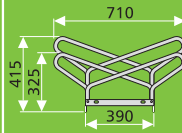

fahrradparker24

made in germany

NVZ 200

Nanoverzinkter Fahrradparker NVZ 200

- abwechselnde Hoch- / Tiefeinstellung
- Radabstand 400 mm, Stellraumtiefe ca.1800/3200 mm
- Reifenbreiten bis 55 mm möglich
- geeignet für Fahrräder mit breiten Lenkern
- Reihenverbindung vorgesehen
- Schrauben im Lieferumfang

Einseitige Radeinstellung

Einstellplätze	Länge in mm	NVZ		NVZ und RAL	
		Artikel-Nr.	VK-Preis €	Artikel-Nr.	VK-Preis €
2	800	NVZ 202	51,00	NVZ 202R	74,00
3	1200	NVZ 203	66,00	NVZ 203R	104,00
4	1600	NVZ 204	89,00	NVZ 204R	141,00
5	2000	NVZ 205	112,00	NVZ 205R	175,00
6	2400	NVZ 206	134,00	NVZ 206R	209,00
8	3200	NVZ 208	184,00	NVZ 208R	288,00

Doppelseitige Radeinstellung

Einstellplätze	Länge in mm	NVZ		NVZ und RAL	
		Artikel-Nr.	VK-Preis €	Artikel-Nr.	VK-Preis €
4	800	NVZ 214	89,00	NVZ 214R	140,00
6	1200	NVZ 216	134,00	NVZ 216R	209,00
8	1600	NVZ 218	181,00	NVZ 218R	280,00
10	2000	NVZ 210	223,00	NVZ 210R	348,00
12	2400	NVZ 212	267,00	NVZ 212R	417,00